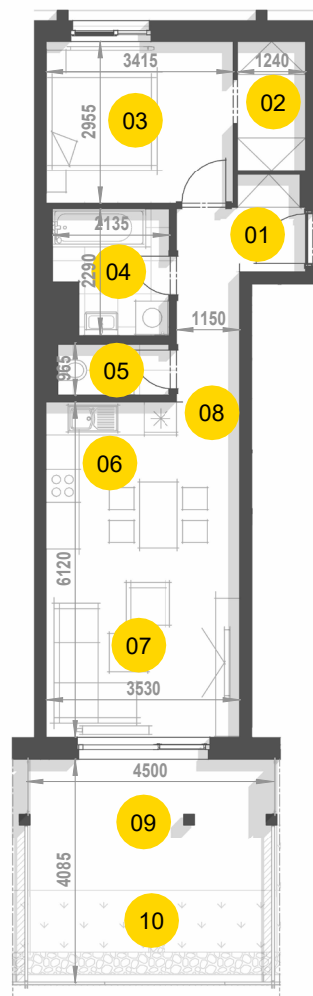

Označenie: **C1.2.08**
Budova: **Miranda A**
Poschodie: **1**
Počet izieb: **2+kk**
Výmera interiéru: **52,75 m² (vrátane skladu)**
Výmera exteriéru: **17,56 m²**
Celková výmera: **70,31 m²**

01	VSTUPNÁ HALA	3,40 m ²
02	ŠATNÍK	2,87 m ²
03	IZBA	10,00 m ²
04	KÚPEĽŇA	4,46 m ²
05	WC	1,92 m ²
06	KUCHYŇA	6,33 m ²
07	OBÝVACIA IZBA	12,01 m ²
08	CHODBA	5,74 m ²
09	TERASA	10,72 m ²
10	ZELENÁ TERASA	6,84 m ²
K08	SKLAD	6,02 m ²
Celková výmera		70,31 m²

Uvedené rozmery sú predbežné a nemusia sa zhodovať s realizáciou.
Riešenie zariadenia je ilustračné. Predajná plocha **nezahŕňa** plochu pod vnútornými pričkami výlučne patriciami bytu/nebytovému priestoru, **zahŕňa** plochu pod primurovkami do max. výšky 1500 mm v kúpeľni/WC a plochy okerných ústupkov bez parapety.